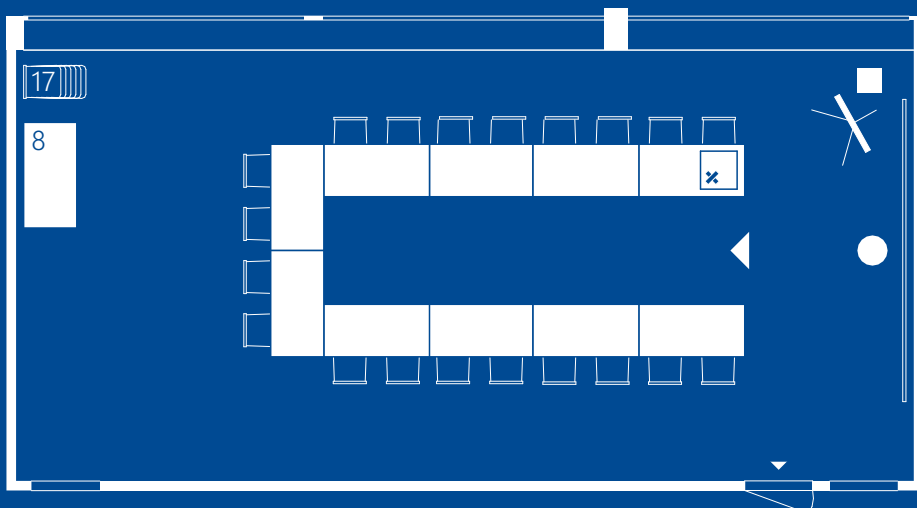

# Salle A5

Configuration Bloc - 25 places

Configuration U - 20 places

Configuration Ilôts - 32 places

Salle modulable

Station  
d'accueil

Tableau blanc

Flipchart

Micro  
Haut-parleur

Beamer

Caméra salle

Caméra  
présentateur