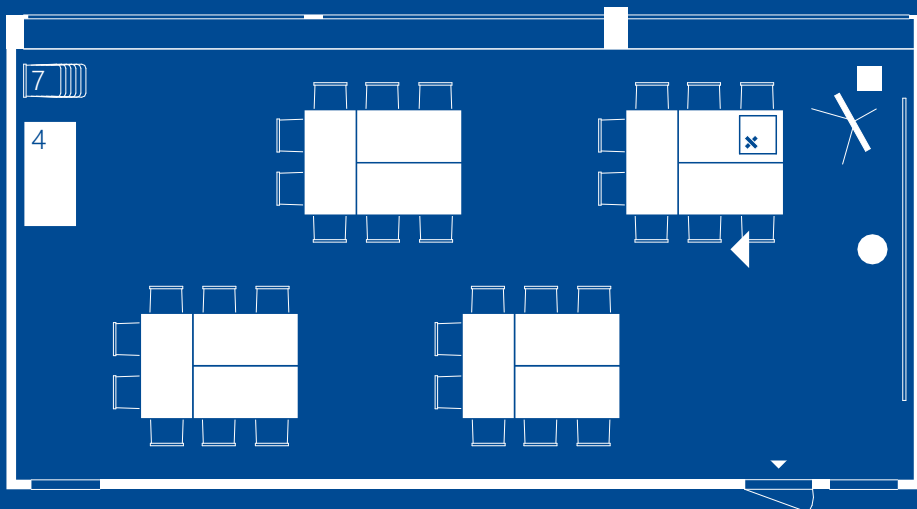

# Salle A5

Configuration Bloc - 25 places

Configuration U - 20 places

Configuration Ilôts - 32 places

Salle modulable

Station  
d'accueil

Tableau blanc

Flipchart

Micro  
Haut-parleur

Beamer

Caméra salle

Caméra  
présentateur