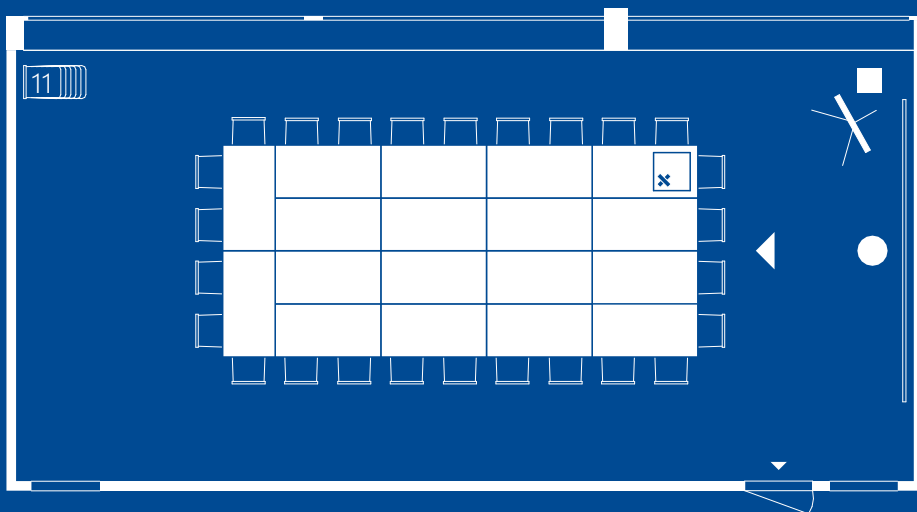

# Salle A5

Configuration Bloc - 25 places

Configuration U - 20 places

Configuration Ilôts - 32 places

Salle modulable

Station  
d'accueil

Tableau blanc

Flipchart

Micro  
Haut-parleur

Beamer

Caméra salle

Caméra  
présentateur