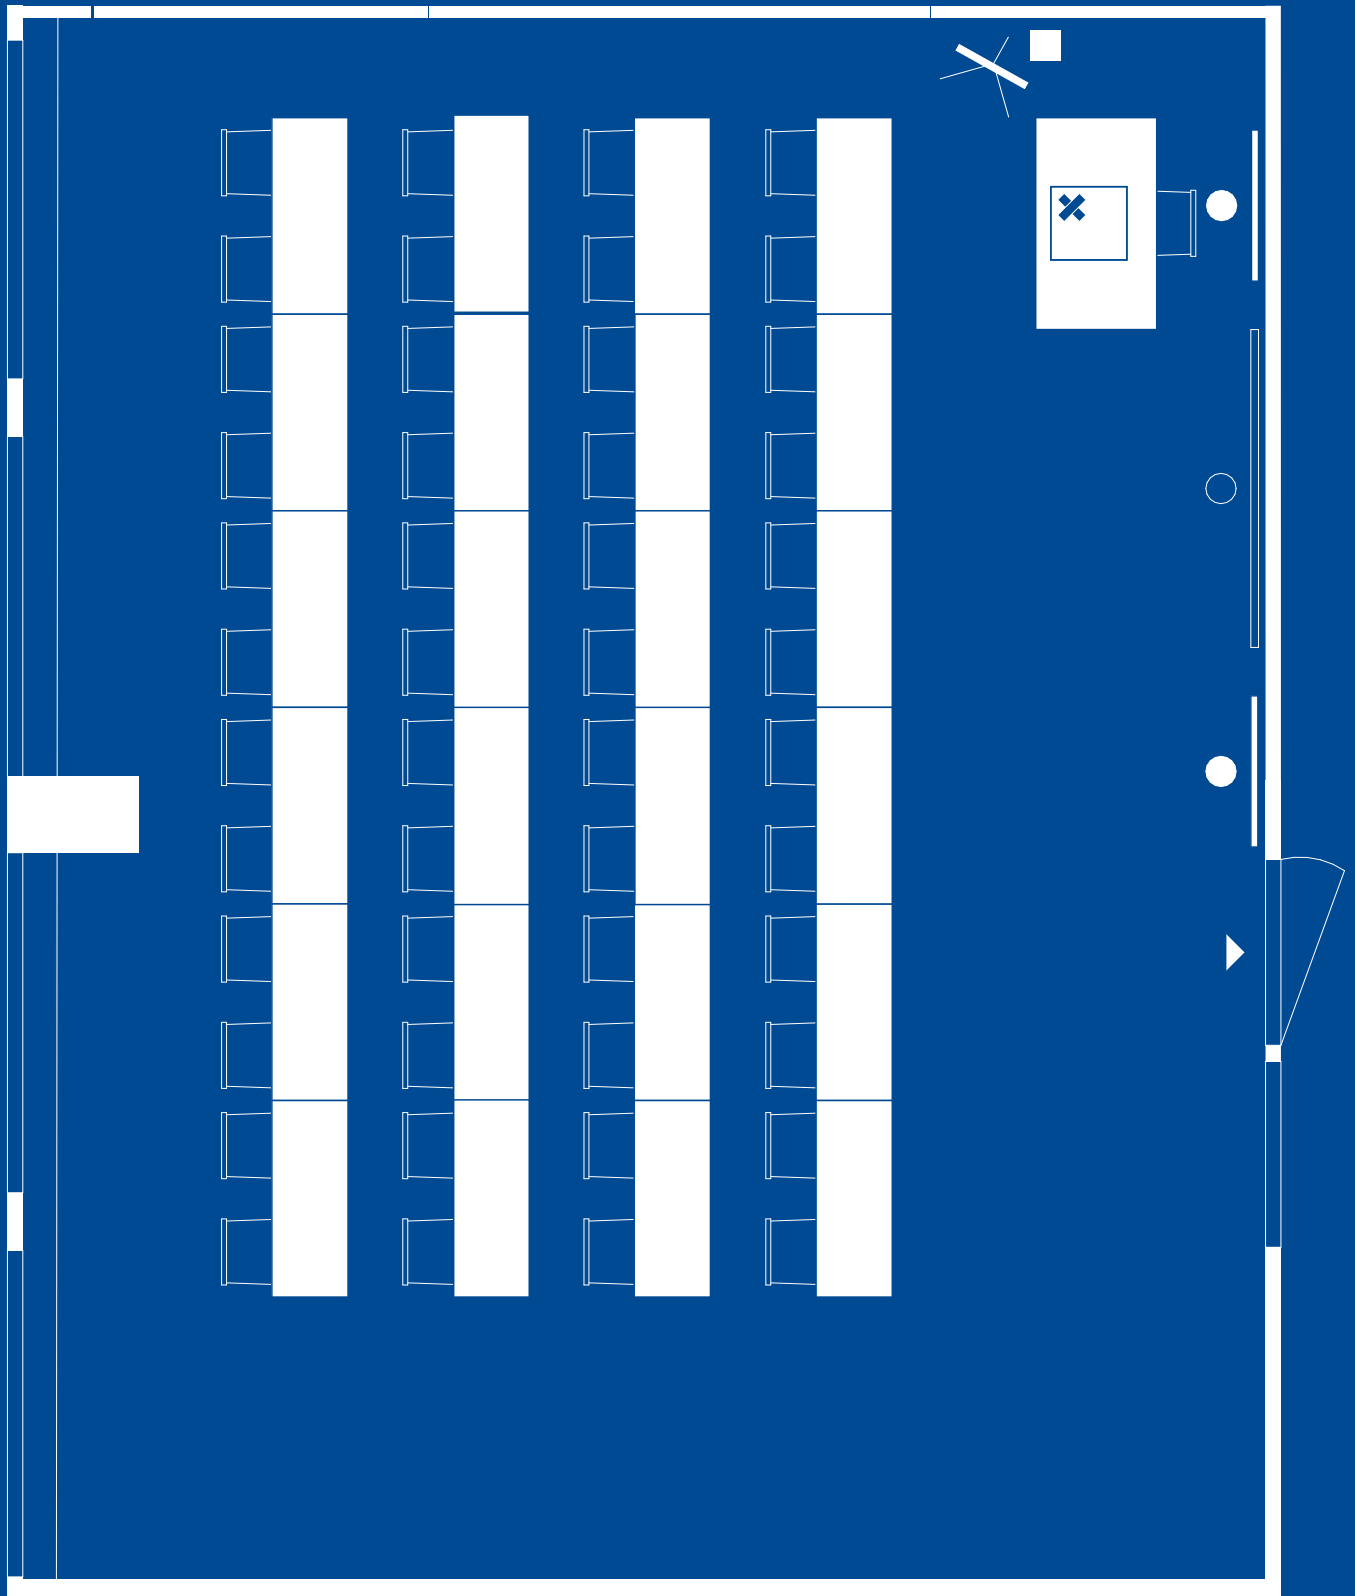

Salle C4

24

48

●
Tableau blanc

○
Ecran tactile

✕
Micro
Haut-parleur

○
Caméra salle

✕
Caméra
présentateur

✕
Station
d'accueil

■
Flipchart