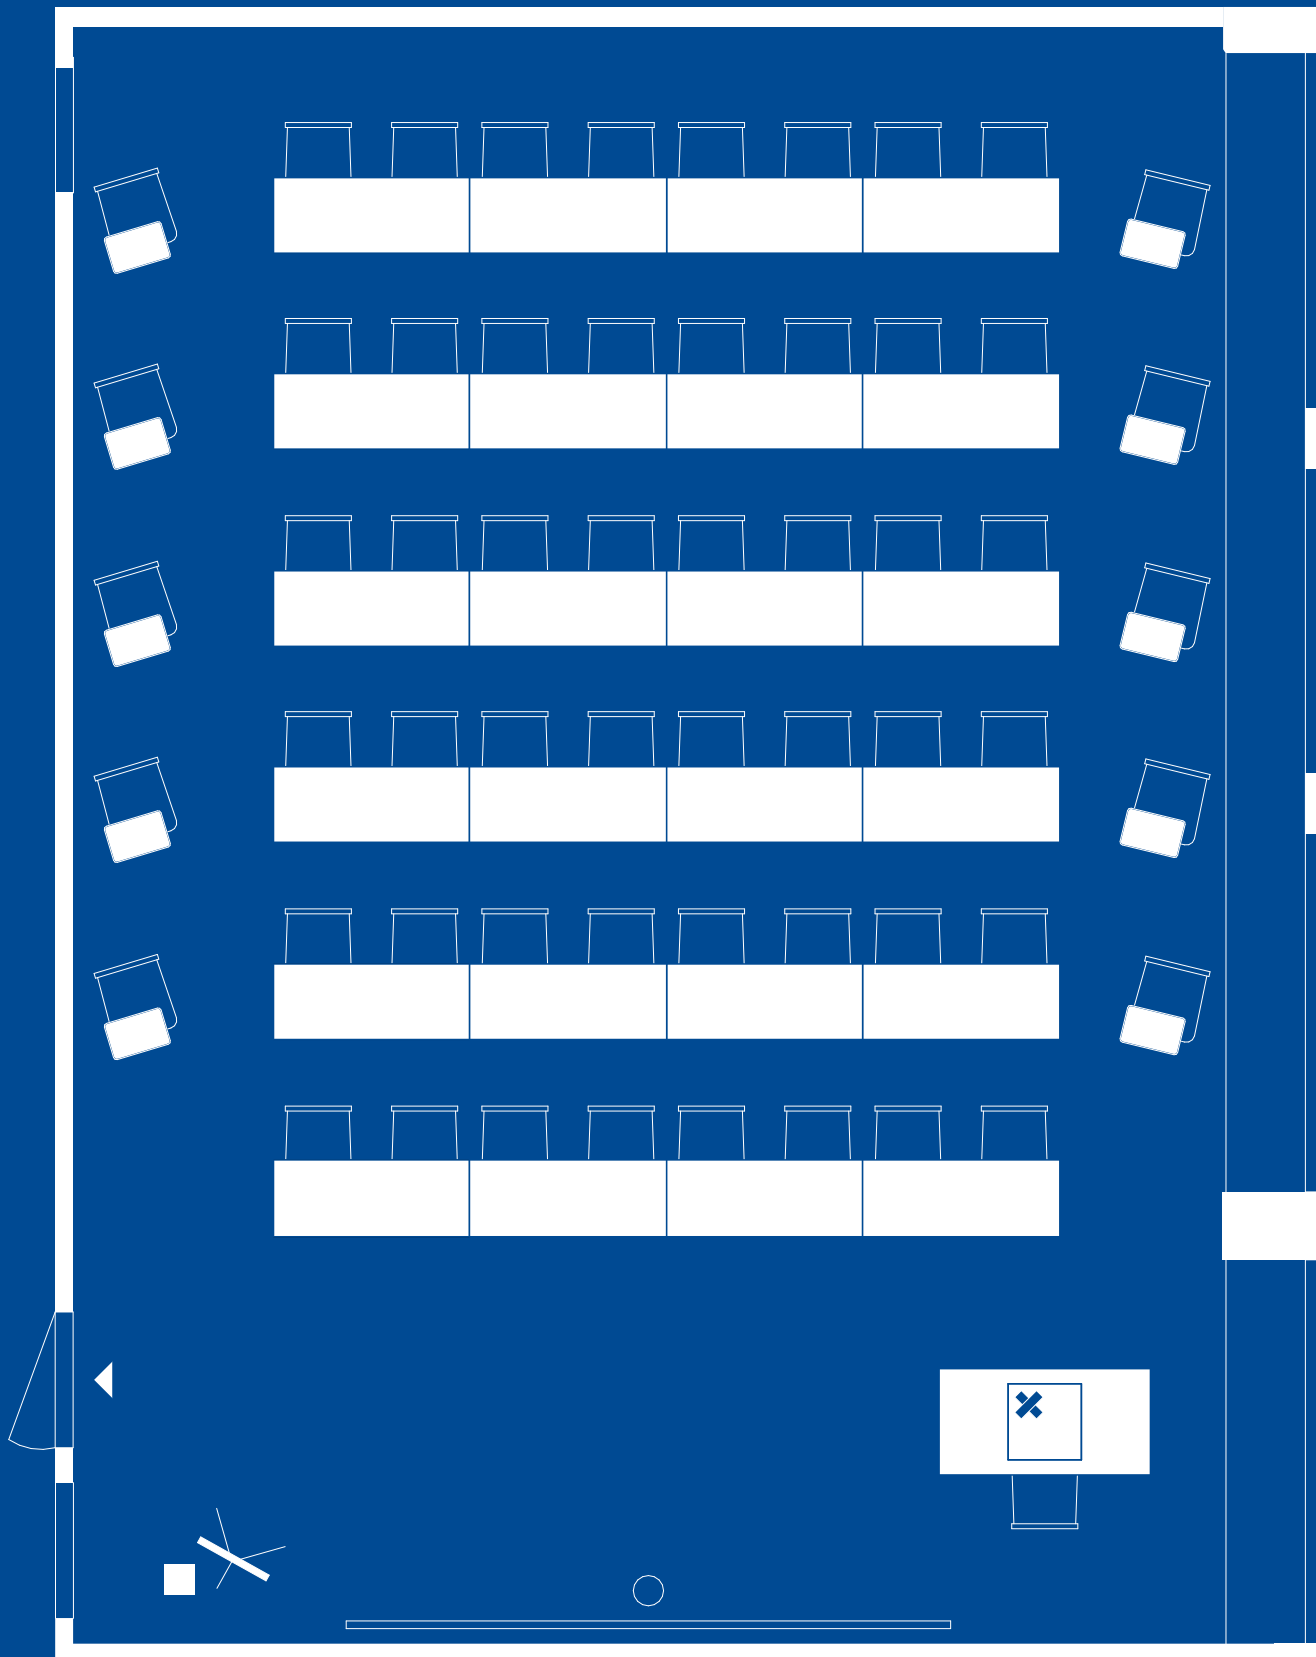

Salle A6

24

48

10

Ecran tactile

Micro
Haut-parleur

Caméra salle

Caméra
présentateur

Station
d'accueil

Flipchart