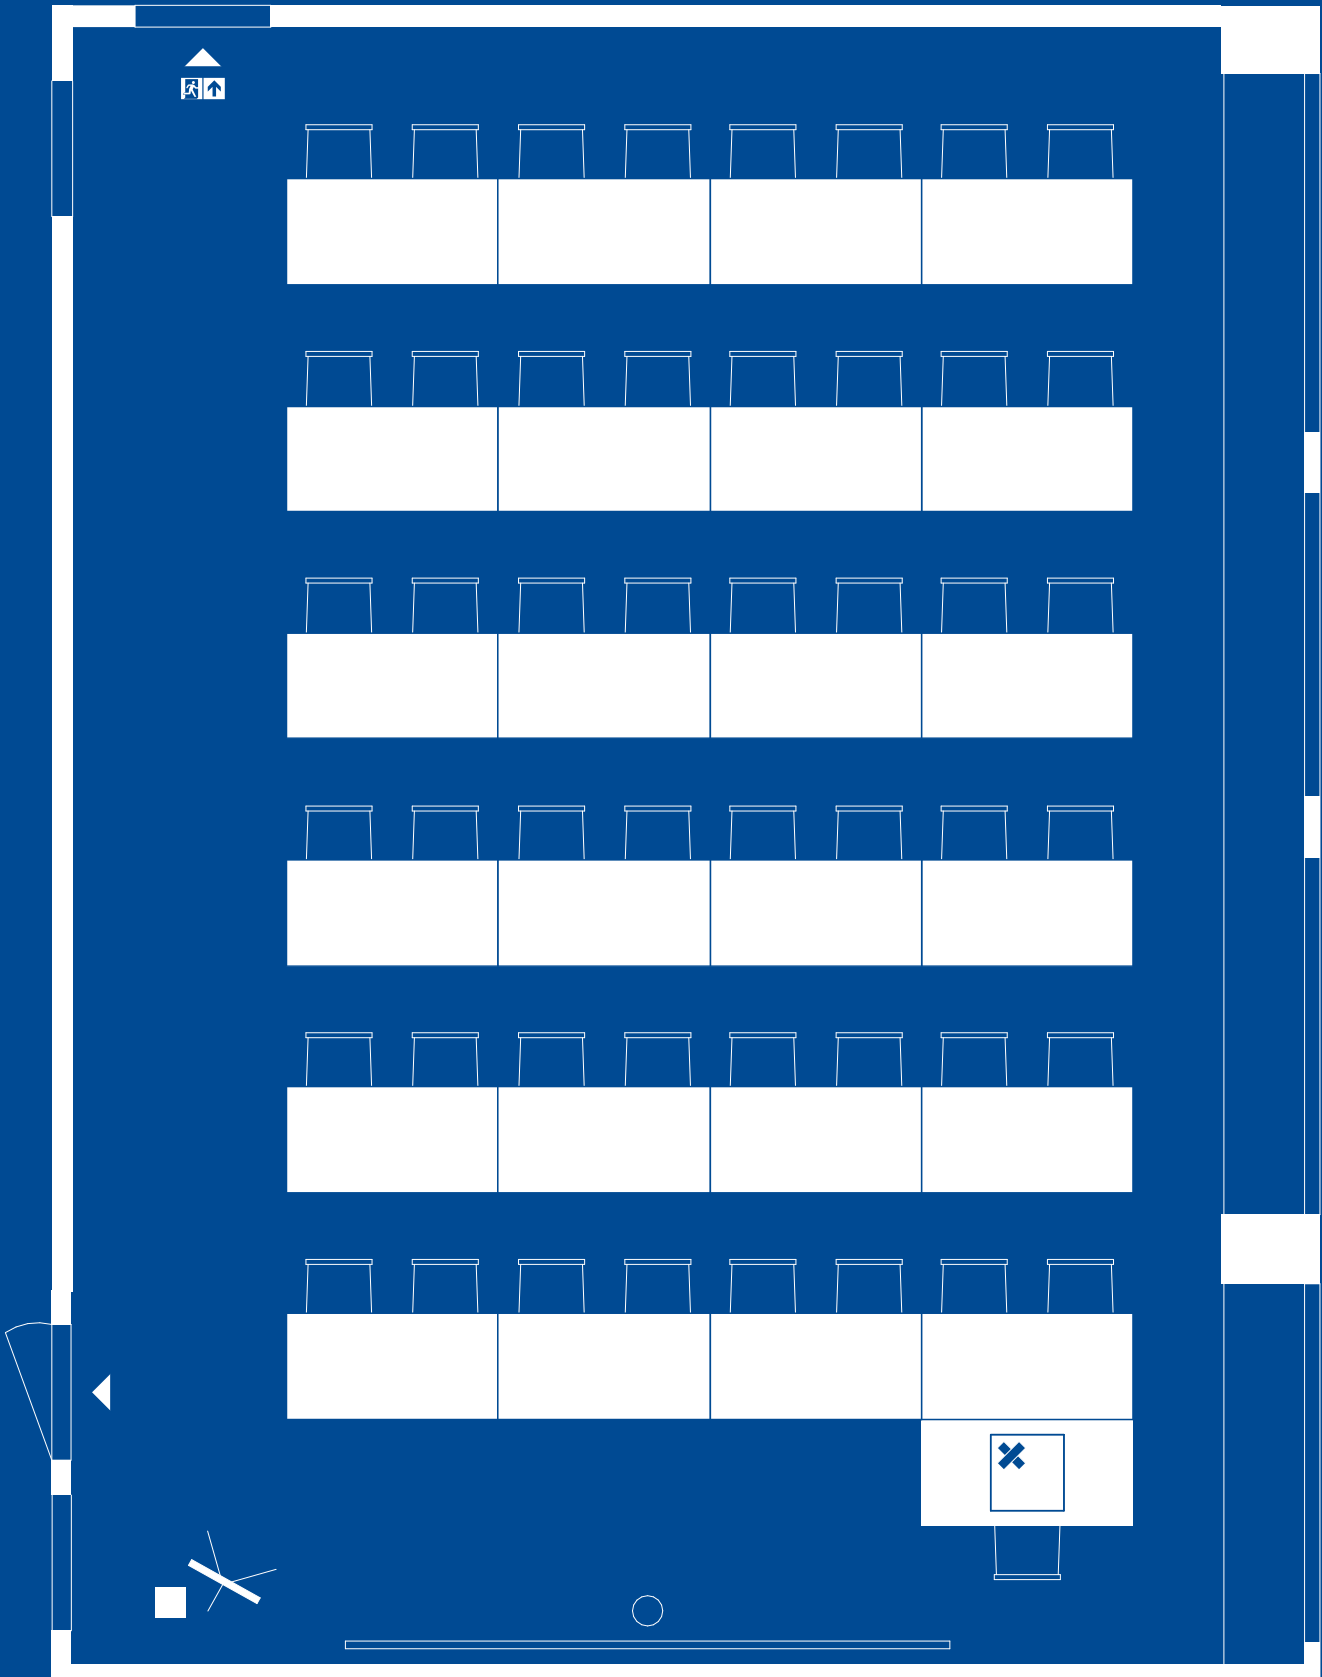

Salle A4

24

48

○
Ecran tactile

✕
Micro
Haut-parleur

○
Caméra salle

✕
Caméra
présentateur

✕
Station
d'accueil

■
Flipchart