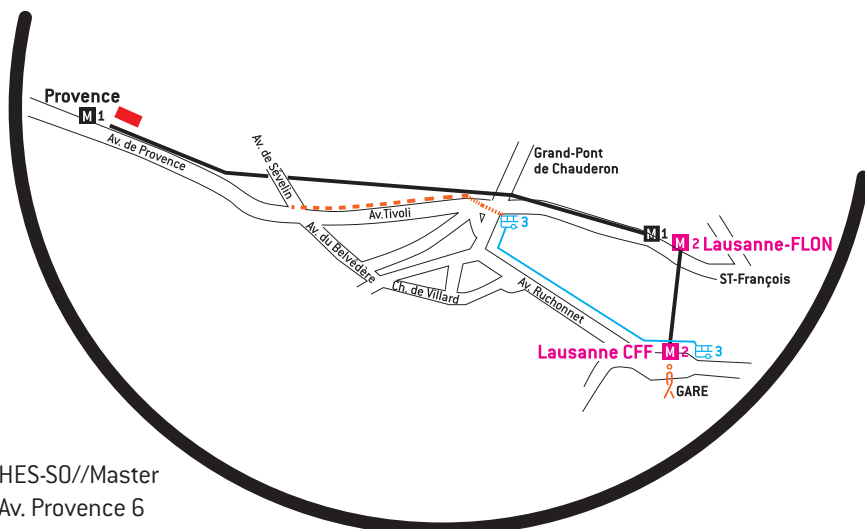

ACCÈS

Où nous trouver

HES-SO//Master
Av. Provence 6
1007 Lausanne
Tél. 032 424 49 90
master@hes-so.ch

Transports publics

Depuis la gare prendre le m2 direction Croisettes, changer au Flon. Prendre m1, arrêt Provence. www.t-l.ch

A pied

av. Ruchonnet, chemin de Villard, av. de Provence environ 20 minutes.

http://maps.google.ch/maps?f=q&source=s_q&hl=fr&geocode=&q=av.+Ruchonnet+lausanne&mrt=all&sll=46.521696,6.617568&sspn=0.009006,0.018432&ie=UTF8&hq=&hnear=Avenue+Louis+Ruchonnet,+Lausanne&ll=46.519082,6.62482&spn=0.009007,0.018432&z=16

En voiture

Sortie autoroute Lausanne Sud, sortie Malley, suivre Malley jusqu'au giratoire de Provence, monter l'avenue de Provence. Attention aucun parking à proximité direct du site de Provence.

Parkings

Suite à la fermeture du P+R de la Vallée de la Jeunesse, plusieurs possibilités de stationnement existent dans les P-Only situés dans les environs de la jonction autoroutière de Malley ou du giratoire de la Maladière / Avenue de Rhodanie. Les abonnements mensuels P-Only à 80.—CHF ne sont pas valables dans le P+R de Bourdonnette. Informations :