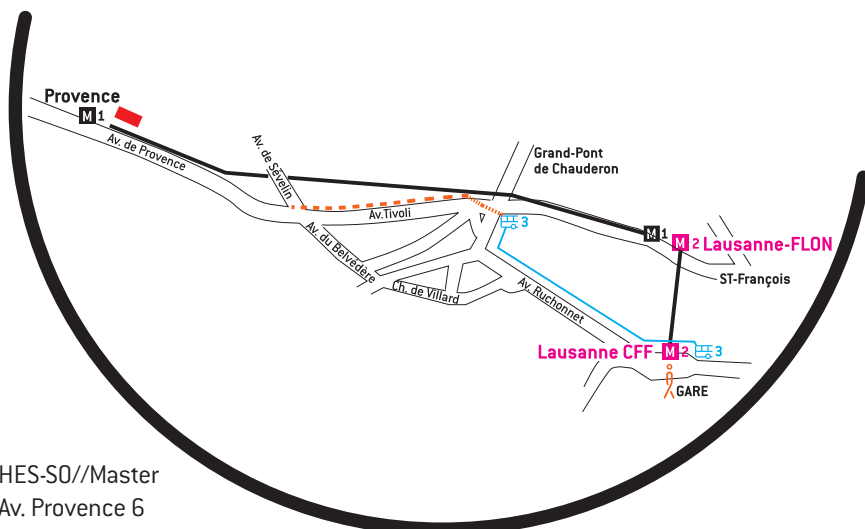

ACCÈS

Où nous trouver

HES-SO//Master
Av. Provence 6
1007 Lausanne
Tél. 032 424 49 90
master@hes-so.ch

Transports publics

Depuis la gare prendre le m2 direction Croisettes, changer au Flon. Prendre m1, arrêt Provence. www.t-l.ch

A pied

av. Ruchonnet, chemin de Villard, av. de Provence environ 20 minutes.

<http://maps.google.ch/maps?f=q&source=s_q&hl=fr&geocode=&q=av.+Ruchonnet+lausanne&mrt=all&sll=46.521696,6.617568&sspn=0.009006,0.018432&ie=UTF8&hq=&hnear=Avenue+Louis+Ruchonnet,+Lausanne&ll=46.519082,6.62482&spn=0.009007,0.018432&z=16>