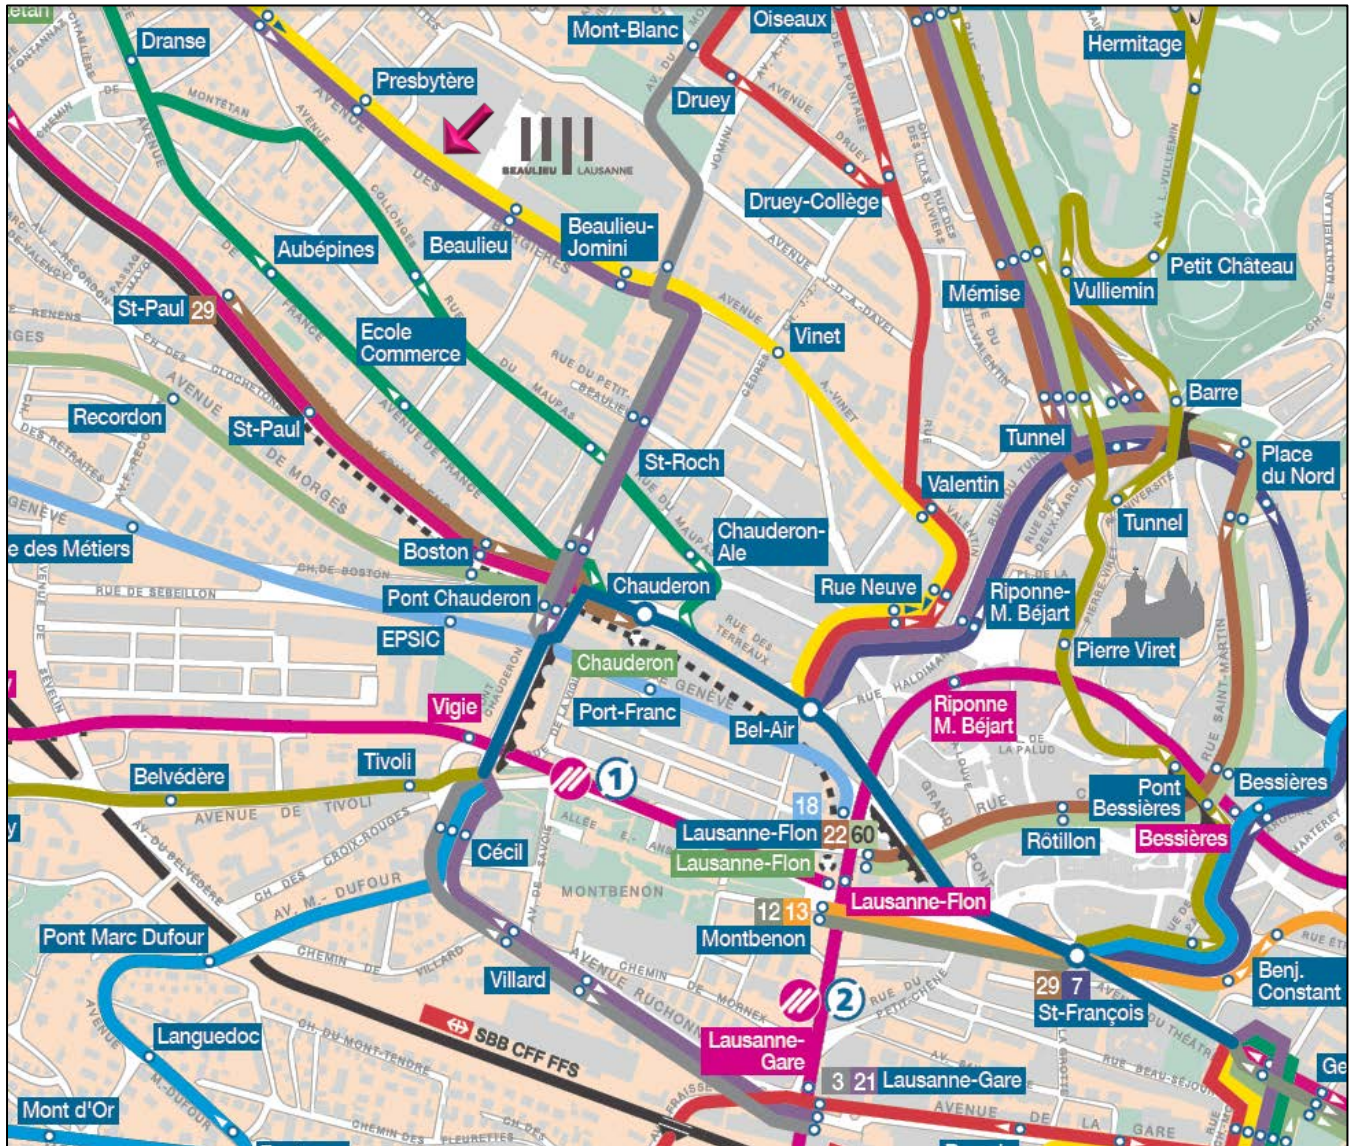

Entrée principale Institut et Haute Ecole de la Santé La Source site de Beaulieu pour la rentrée de septembre 2018.

Localisation: Av. des Bergières s/n 1004 Lausanne - Ligne TL : 2 et 21 arrêt Presbytère.

-  Ligne 2
-  Ligne 21